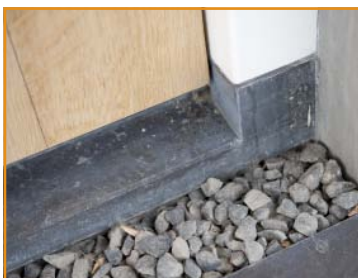

Onderdorpels

Om de duurzaamheid van de kozijnen te waarborgen, integreren we onderdorpels van gecertificeerde leveranciers. Zo passen we dorpels toe van Buvex, Nibostone, Holonite, Luvema en DTS. De onderdorpels worden in de fabriek gemonteerd, zodat u zeker bent van een solide constructie. Peilkozijnen voldoen zo aan de KOMO-eis. Ook hardsteen onderdorpels zijn mogelijk. Deze leveren we los mee in verband met de kwetsbaarheid van het materiaal.